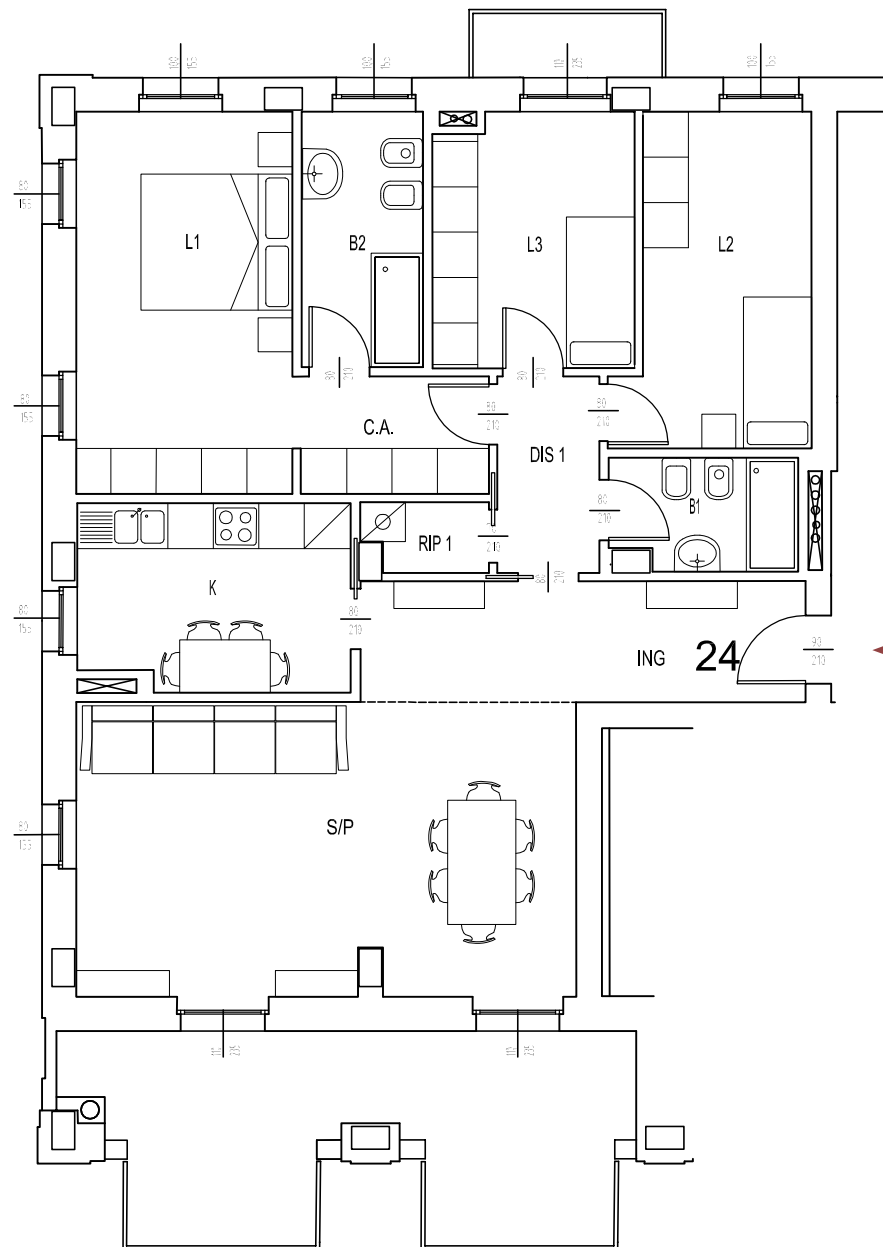

PIANO TERZO - SCALA A

APPARTAMENTO A24

Sup. 117,83 mq + 20,69 mq terrazza e balcone

Appartamento A24		
ING	s.u.	9,42
S/P	s.u.	25,55
K	s.u.	8,76
L1	s.u.	14,45
C.A.	s.u.	4,00
L2	s.u.	10,39
L3	s.u.	9,00
B1	s.u.	3,59
B2	s.u.	5,42