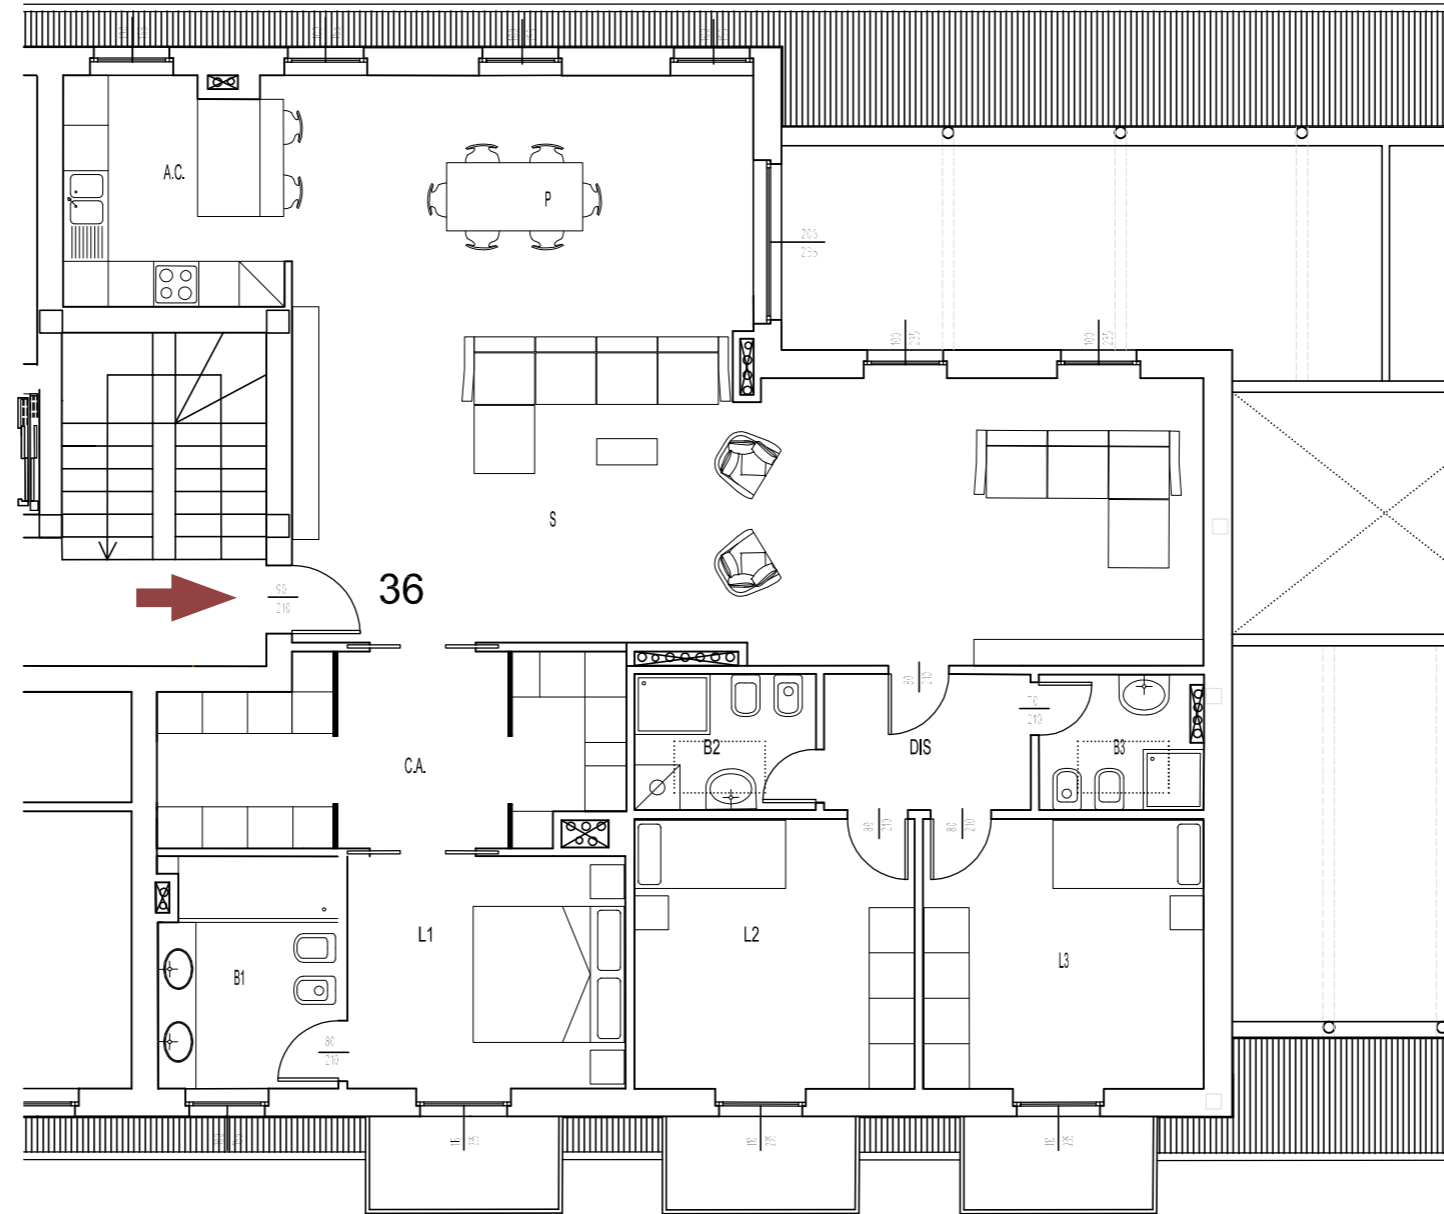

PIANO QUARTO - SCALA A

APPARTAMENTO A36b

Sup. 177,11 mq + 34,34 terrazza e balconi

Appartamento A36		
A.C.	s.u.	9,21
P	s.u.	20,64
S	s.u.	45,38
C.A	s.u.	14,74
B1	s.u.	7,12
B2	s.u.	4,32
B3	s.u.	3,91
L1	s.u.	11,30
L2	s.u.	13,23
L3	s.u.	13,35