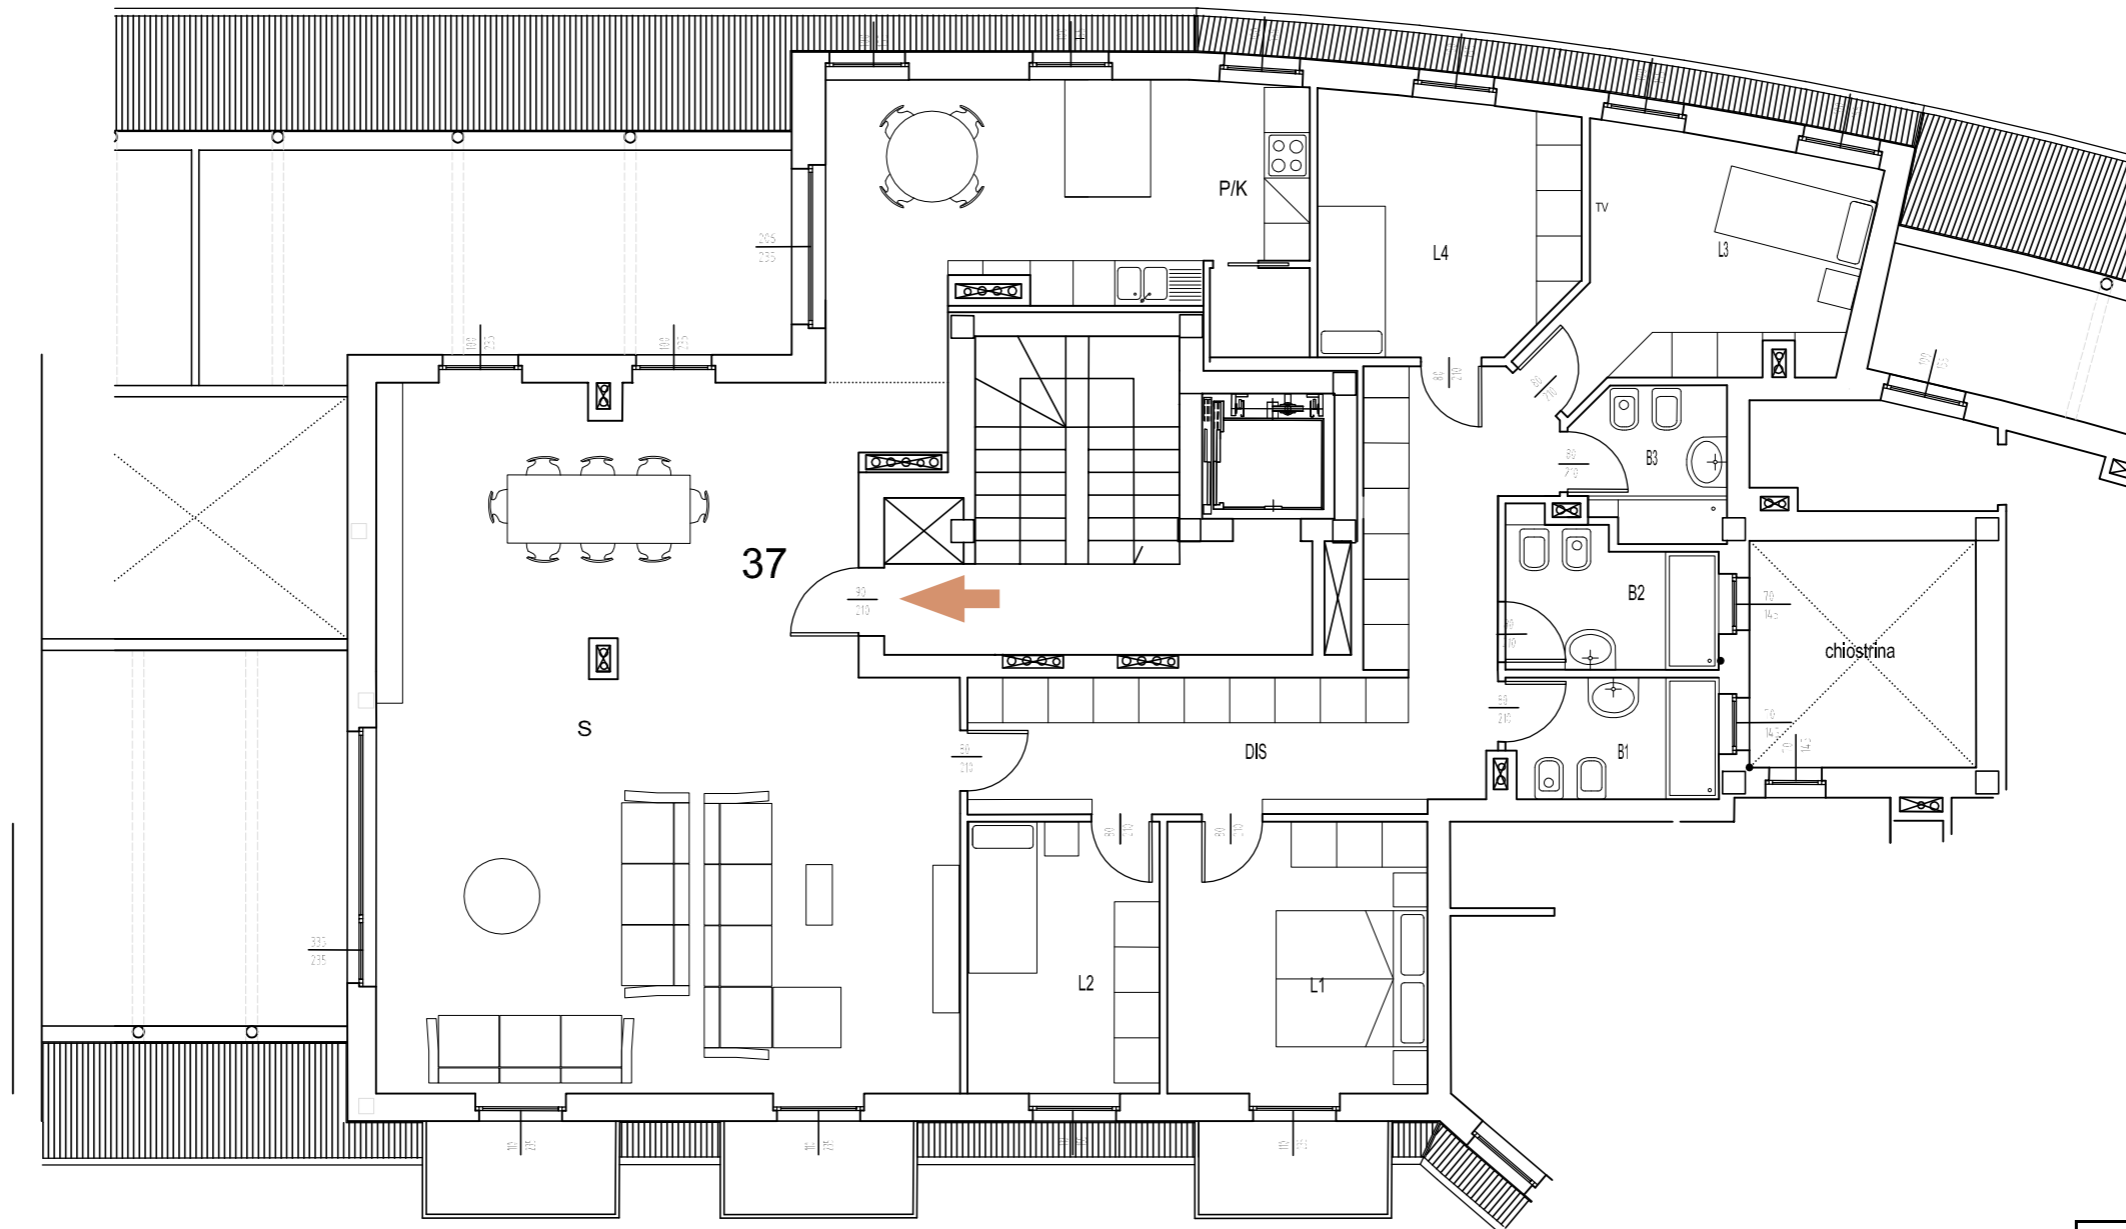

PIANO QUARTO - SCALA B

APPARTAMENTO B37b

Sup. 203,80 mq + 55,03 mq terrazza e balconi

Appartamento B37		
S/P	s.u.	17,82
S	s.u.	68,72
B1	s.u.	4,45
B2	s.u.	5,02
B3	s.u.	3,94
L1	s.u.	12,36
L2	s.u.	9,13
L3	s.u.	11,93
L4	s.u.	11,25