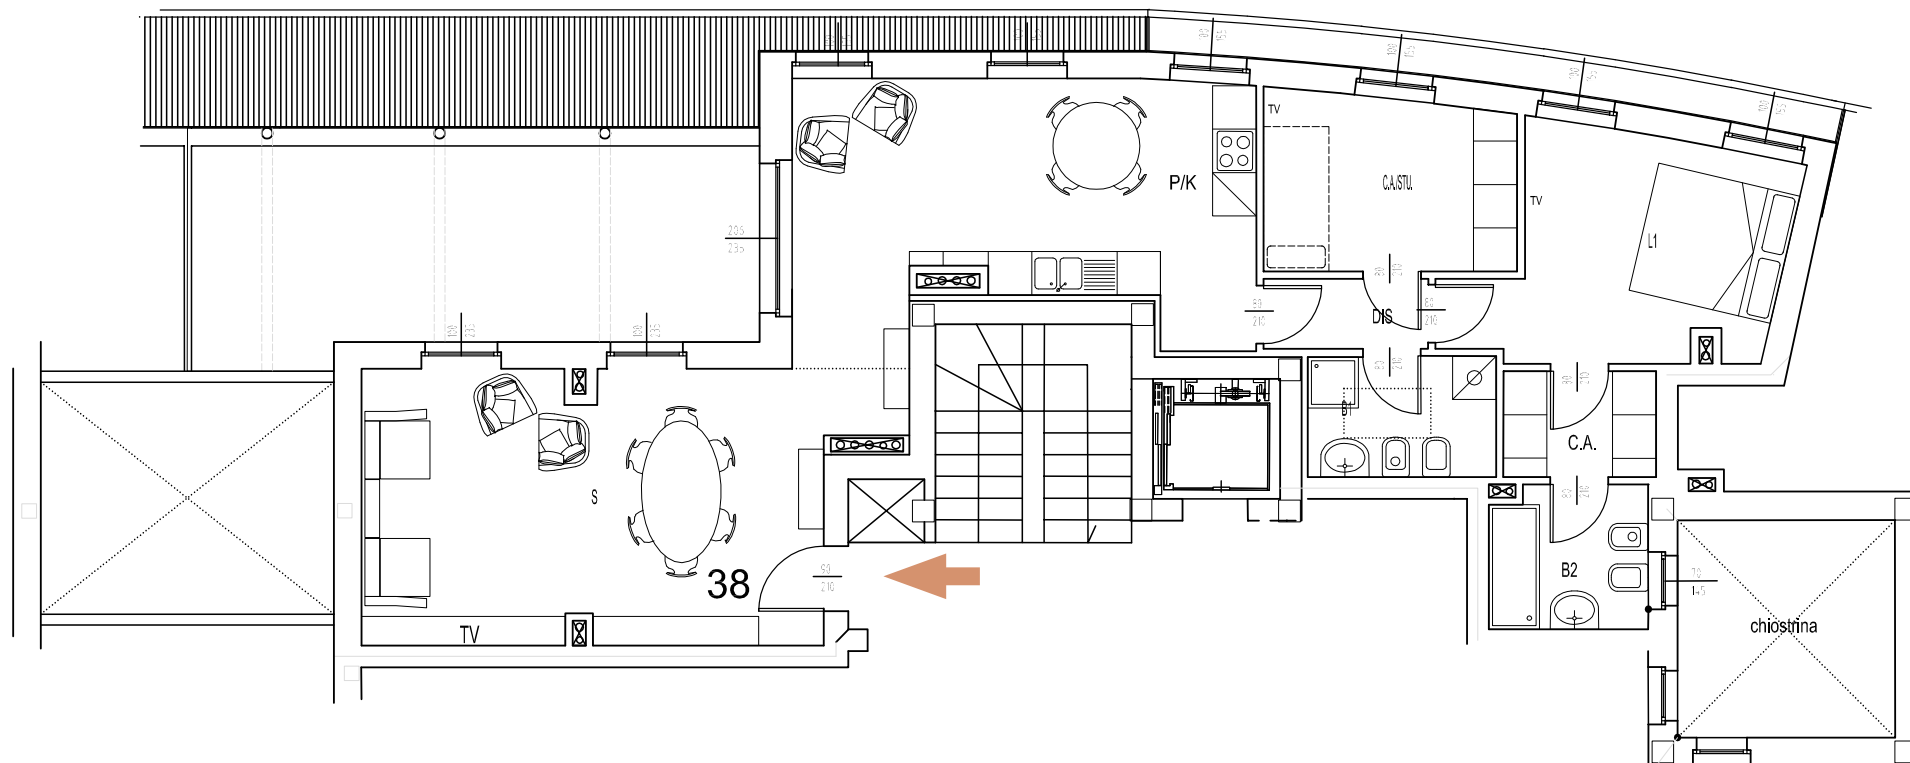

PIANO QUARTO - SCALA B

APPARTAMENTO B38

Sup. 104,47 mq + 24,13 mq terrazza

Appartamento B38		
S/P/K	s.u.	57,48
C.A./STU.	s.u.	8,31
B1	s.u.	4,33
B2	s.u.	4,40
L1	s.u.	12,46
C.A.	s.u.	3,08