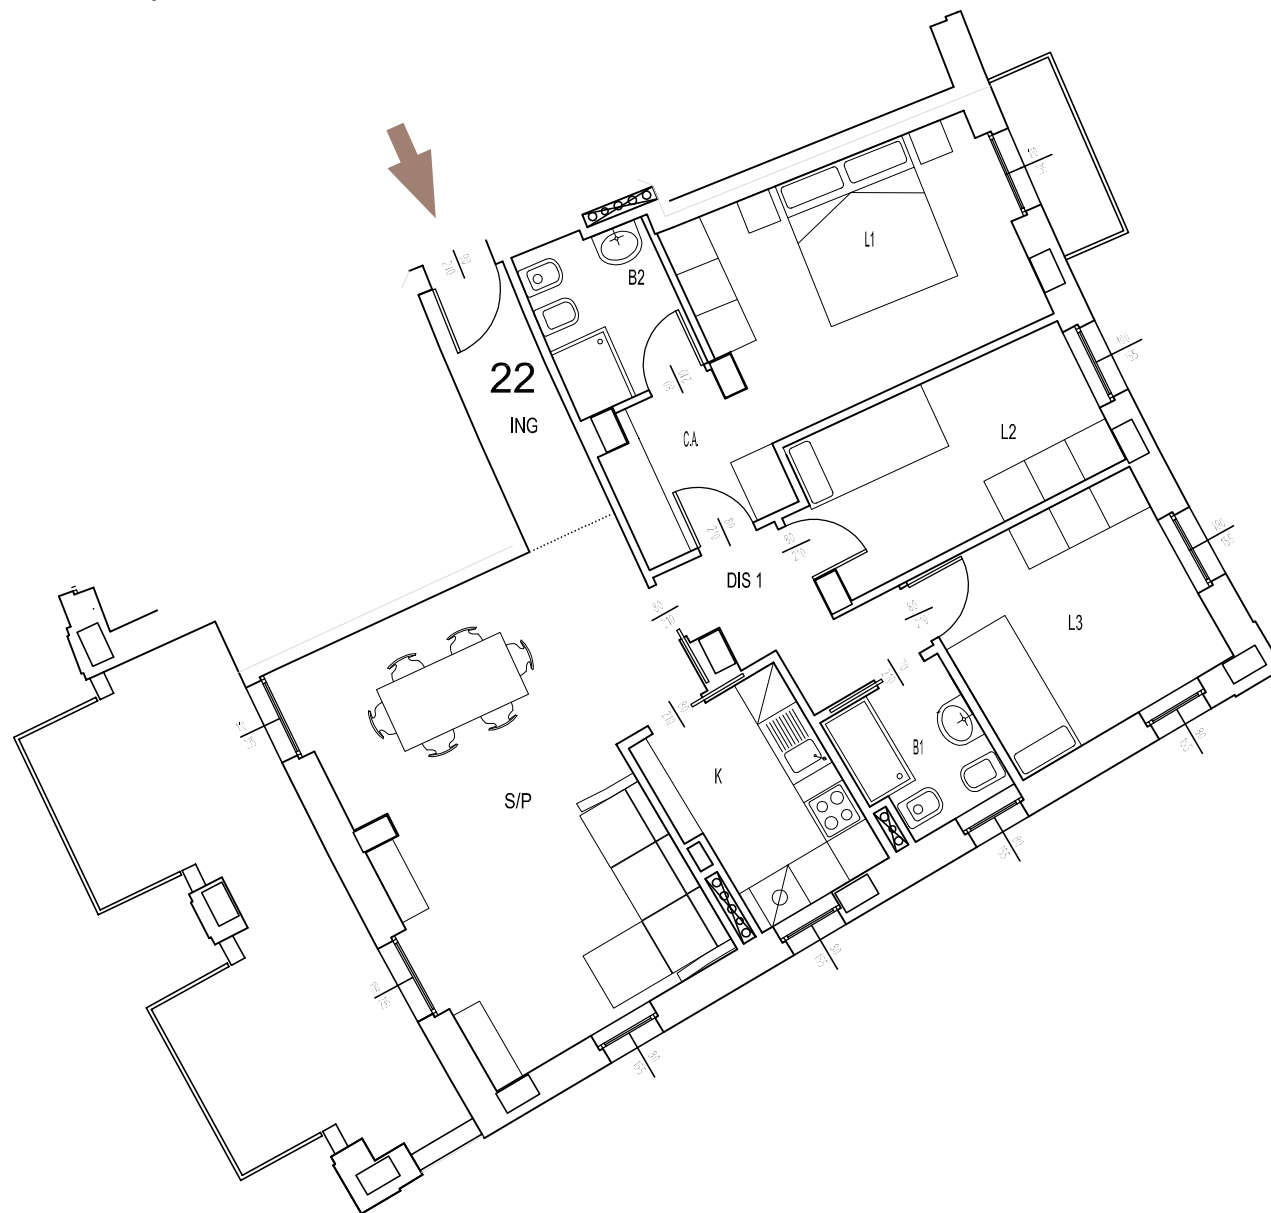

# PIANO SECONDO - SCALA C

## APPARTAMENTO C22

Sup. 105,06 mq + 22,28 mq terrazza e balcone

Appartamento C22		
ING	s.u.	4,46
S/P	s.u.	25,70
K	s.u.	6,26
B1	s.u.	3,60
B2	s.u.	4,27
L1	s.u.	13,21
C.A	s.u.	4,76
L2	s.u.	9,01
L3	s.u.	9,68