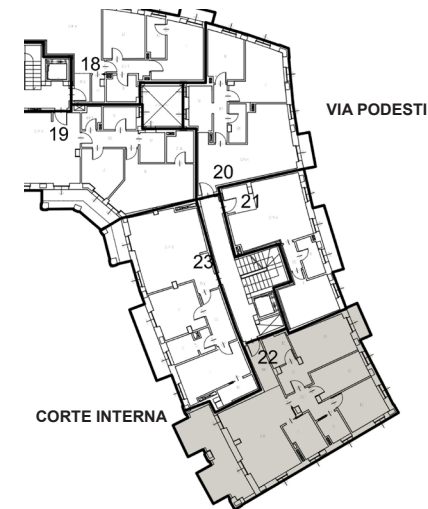

# PIANO SECONDO - SCALA C

## APPARTAMENTO C22

Sup. 105,06 mq + 22,28 mq terrazza e balcone

Appartamento C22		
ING	s.u.	4,46
S/P	s.u.	25,70
K	s.u.	6,26
B1	s.u.	3,60
B2	s.u.	4,27
L1	s.u.	13,21
C.A	s.u.	4,76
L2	s.u.	9,01
L3	s.u.	9,68