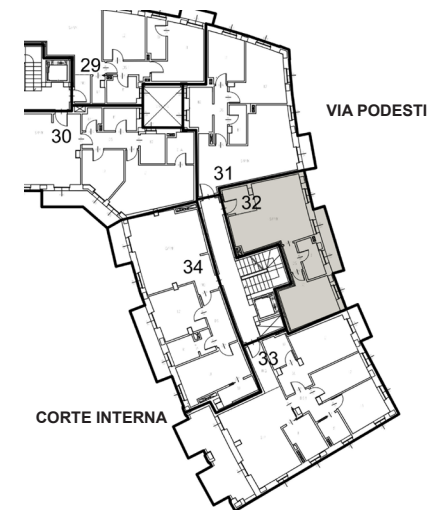

# PIANO TERZO - SCALA C

## APPARTAMENTO C32

Sup. 60,06 mq + 4,42 mq balcone

Appartamento C32		
ING	s.u.	4,09
S/P/K	s.u.	24,22
B	s.u.	4,2
L1	s.u.	12,23