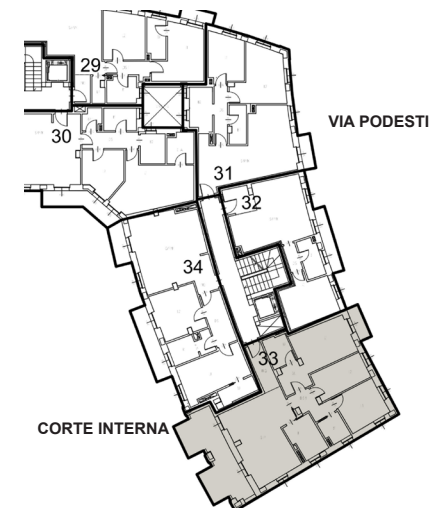

PIANO TERZO - SCALA C

APPARTAMENTO C33

Sup. 105,06 mq + 22,28 mq terrazza e balcone

Appartamento C33		
ING	s.u.	4,46
S/P	s.u.	25,70
K	s.u.	6,26
B1	s.u.	3,60
B2	s.u.	4,27
L1	s.u.	13,21
C.A	s.u.	4,76
L2	s.u.	9,01
L3	s.u.	9,68