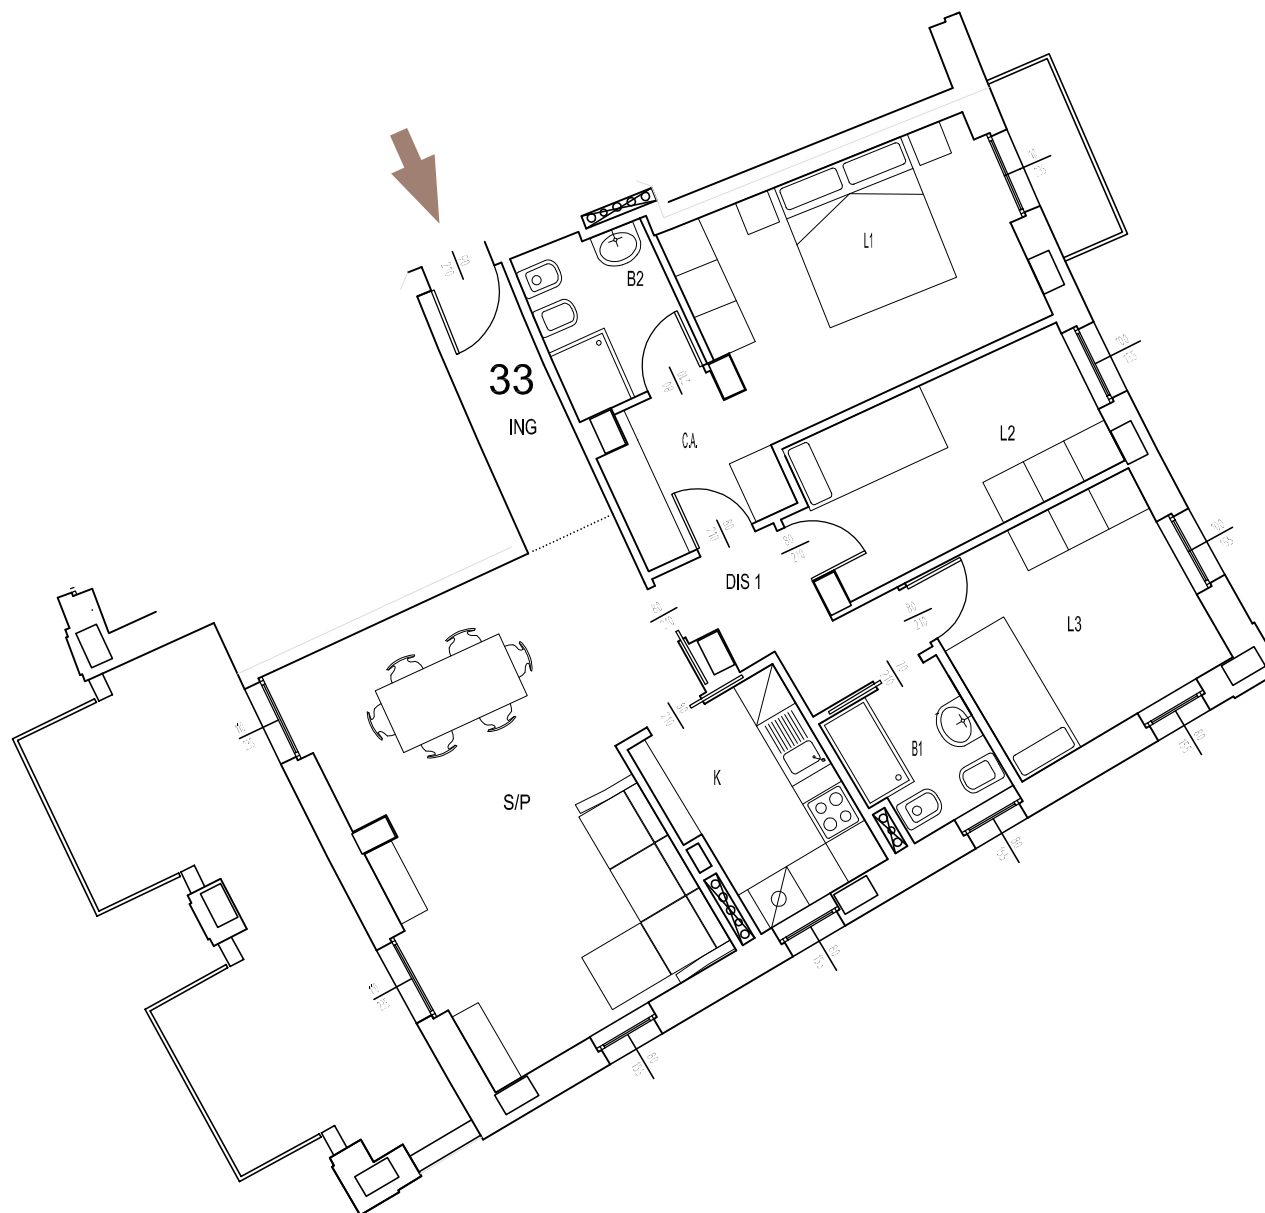

PIANO TERZO - SCALA C

APPARTAMENTO C33

Sup. 105,06 mq + 22,28 mq terrazza e balcone

Appartamento C33		
ING	s.u.	4,46
S/P	s.u.	25,70
K	s.u.	6,26
B1	s.u.	3,60
B2	s.u.	4,27
L1	s.u.	13,21
C.A	s.u.	4,76
L2	s.u.	9,01
L3	s.u.	9,68