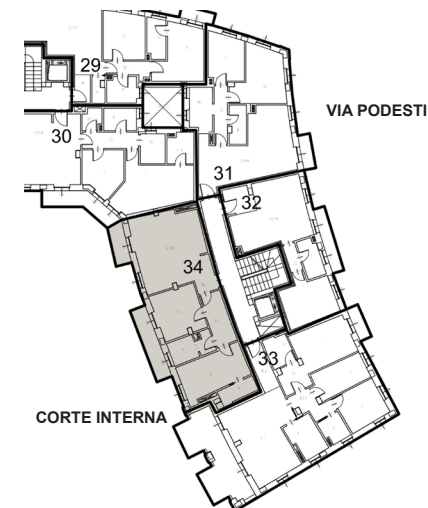

PIANO TERZO - SCALA C

APPARTAMENTO C34

Sup. 90,90 mq + 10,42 mq terrazza e balcone

Appartamento C34		
ING	s.u.	1,63
S/P/K	s.u.	28,66
B1	s.u.	5,38
B2	s.u.	3,60
L1	s.u.	14,00
L2	s.u.	11,86