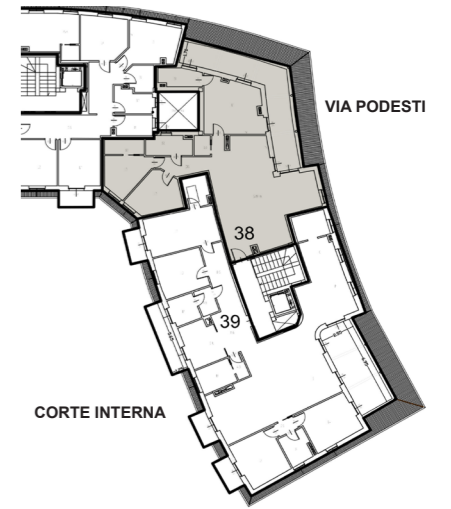

PIANO QUARTO - SCALA C

APPARTAMENTO C38b

Sup. 128,92 mq + 28,72 terrazza

Appartamento C38		
S/P/K	s.u.	50,15
B1	s.u.	4,47
B2	s.u.	4,97
B3	s.u.	3,28
L1	s.u.	17,62
L2	s.u.	10,08
L3	s.u.	9,18