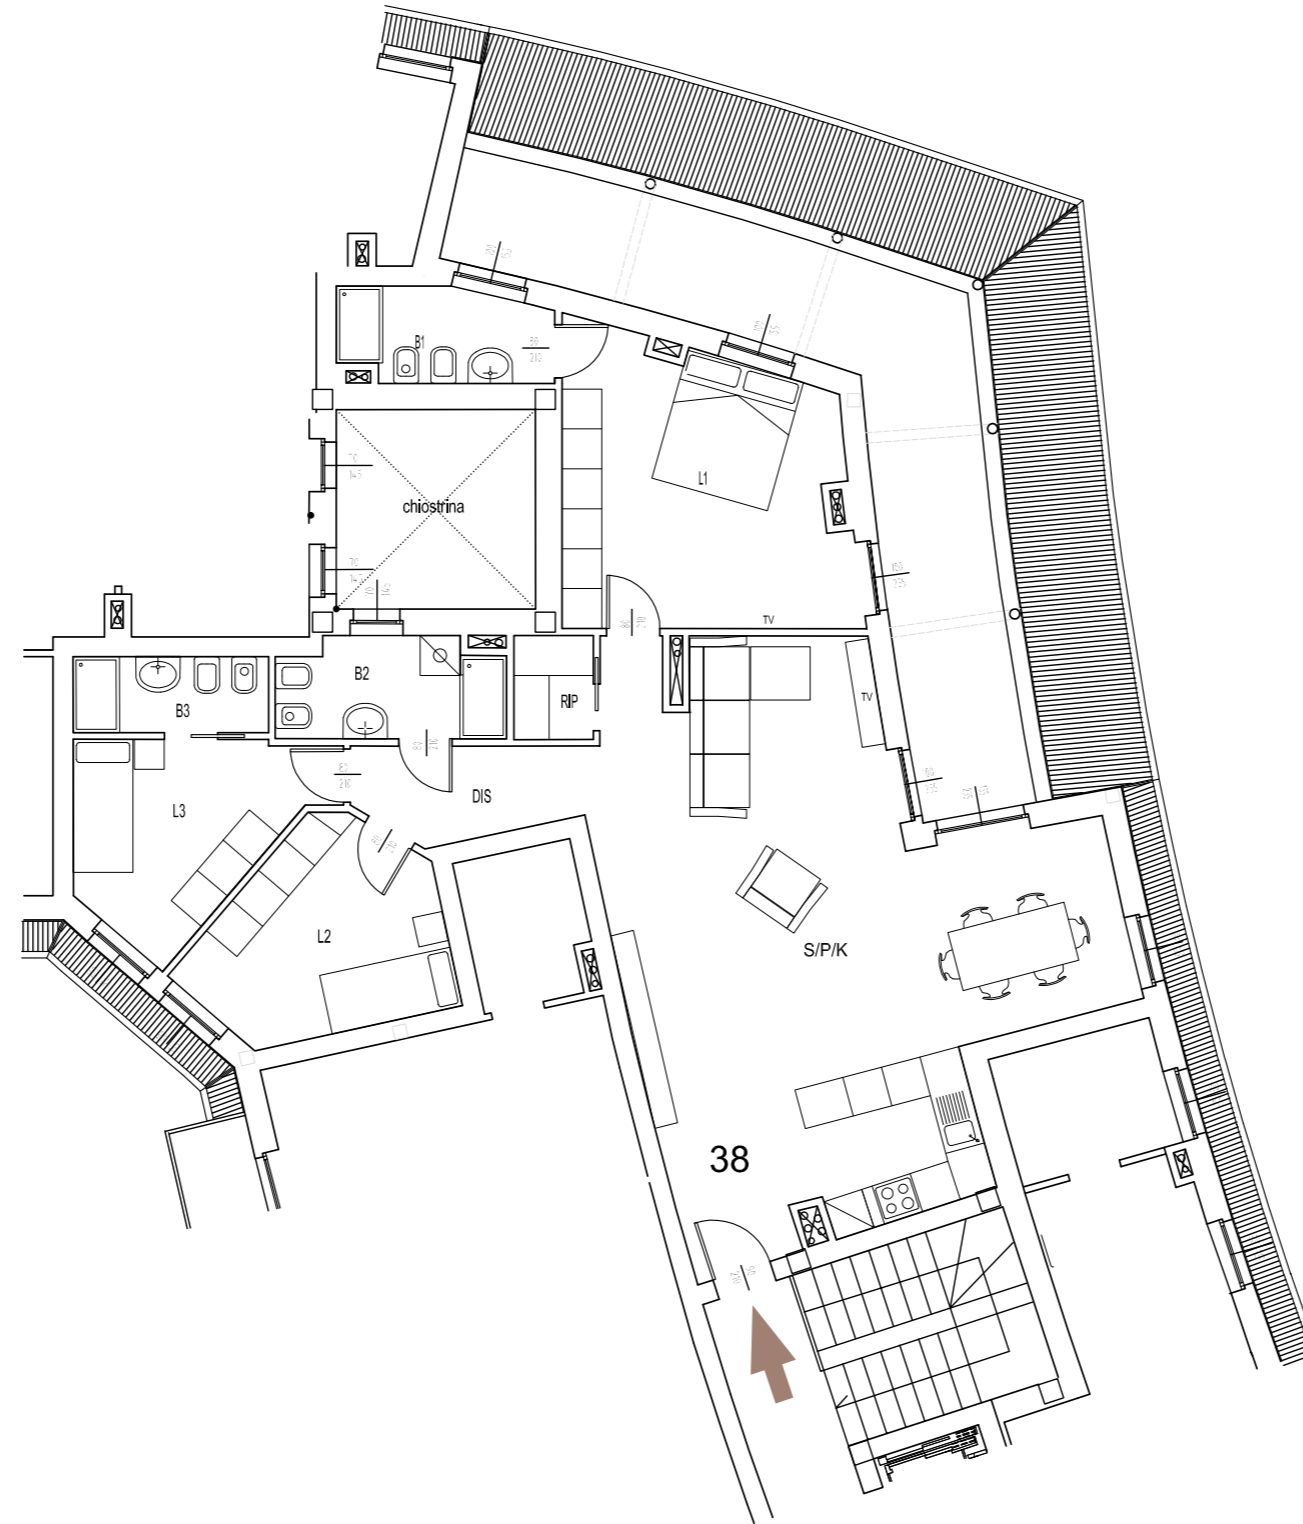

PIANO QUARTO - SCALA C

APPARTAMENTO C38b

Sup. 128,92 mq + 28,72 terrazza

Appartamento C38		
S/P/K	s.u.	50,15
B1	s.u.	4,47
B2	s.u.	4,97
B3	s.u.	3,28
L1	s.u.	17,62
L2	s.u.	10,08
L3	s.u.	9,18